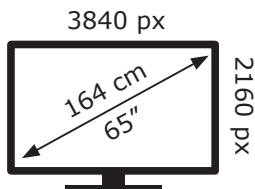

ENERGY

Beko

B65 E 895 A EV6T00

95 kWh/1000h

ABCDEF**G**

125 kWh/1000h

2019/2013