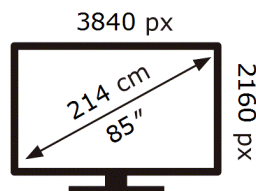

**ENERG** 

Samsung

QE85QN90DAT

**123** kWh/1000h

ABCDEF **G**

**339** kWh/1000h

2019/2013