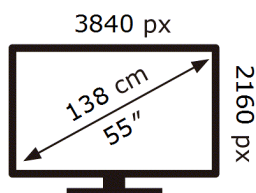

**ENERG** 

**SAMSUNG**

UE55DU8500U

**80** kWh/1000h

ABCDEF **G**

**120** kWh/1000h

2019/2013