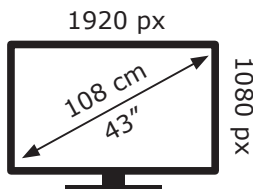

ENERGY

ARÇELİK

A43 D 697 B EA2T00

33 kWh/1000h

ABC **D** EFG

33 kWh/1000h

2019/2013