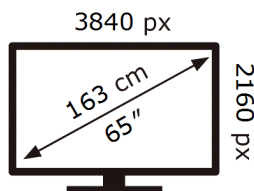

**ENERG** ⚡

**SAMSUNG**

QE65Q80DAT

**105** kWh/1000h

ABCDEF **G**

**269** kWh/1000h

2019/2013