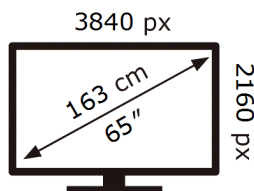

**ENERG**

**SAMSUNG**

QE65S85DAE

**101** kWh/1000h

ABCDEF **G**

**148** kWh/1000h

2019/2013