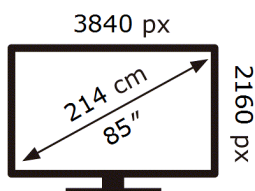

ENERG

SAMSUNG

QE85Q60DAU

129 kWh/1000h

ABCDEF **G**

264 kWh/1000h

2019/2013