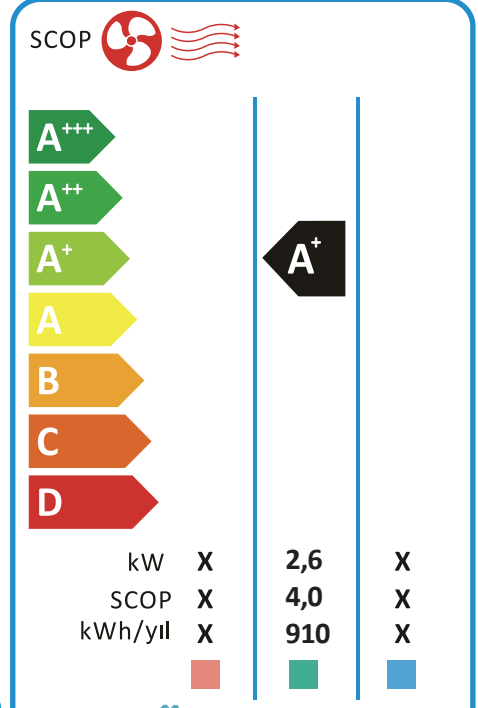

ENERG
енергия · ενεργεια

Y IJA
IE IA

BOSCH

ASI09VW32N
ASO09VW32N

ENERJİ · ЕНЕРГІЯ · ΕΝΕΡΓΕΙΑ · ENERGIJA · ENERGY · ENERGIE · ENERGI
626/2011