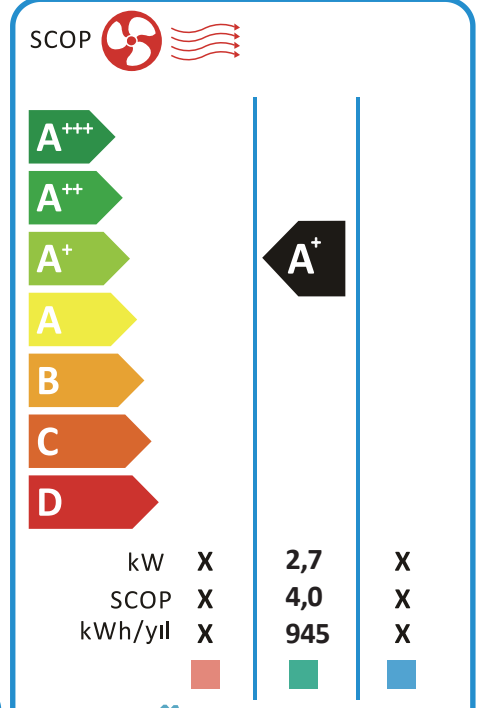

ENERG
енергия · ενεργεια

Y IJA
IE IA

BOSCH

AS112XB32N
ASO12XB32N

ENERJİ · ЕНЕРГІЯ · ΕΝΕΡΓΕΙΑ · ENERGIJA · ENERGY · ENERGIE · ENERGI
626/2011