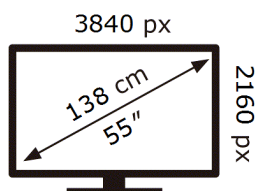

# ENERG

SAMSUNG

QE55Q60DAU

**63** kWh/1000h

ABCDEF **G**

**126** kWh/1000h

2019/2013