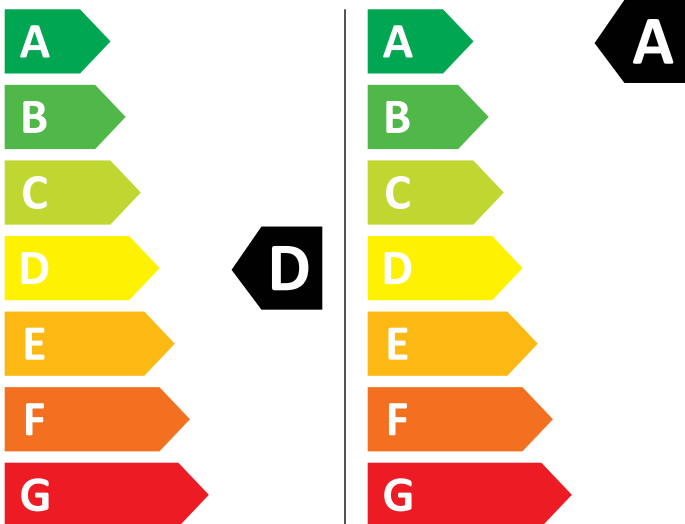

ENERG

Electrolux

EW8W261BGT 914600828

💧 307 kWh/100

💧 51 kWh/100

6,0 kg

10,0 kg

75 L