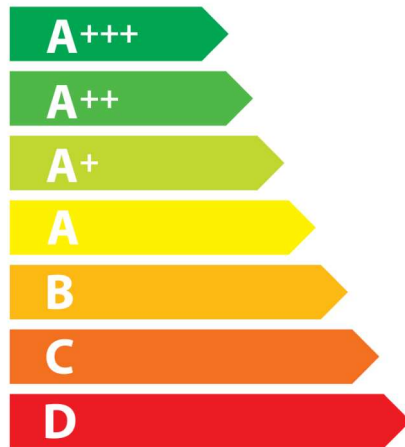

ЕНЕРГО
ЕФЕКТИВНІСТЬ

SAMSUNG

NK24C5070US

B

80
кВт•г/рік

ABCDEF G

ABCDEF G

ABCDEF G

70_{дБ}

№ 28 від 2018 р.