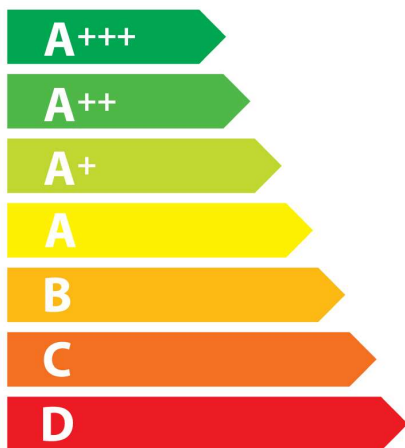

ENERG
енергия · ενέργεια

Y IJA
IE IA

SAMSUNG

NK24C5070US

B

80
kWh/annum

ABCDEF G

ABCDEF G

ABCDEF G

70dB

65/2014

ENERG

енергия · ενέργεια
ENERĠI

SAMSUNG

NK24C5070US

B

80
kWh/yil

A B C D E F G

A B C D E F G

A B C D E F G

70dB

65/2014

ЕНЕРГО
ЕФЕКТИВНІСТЬ

SAMSUNG