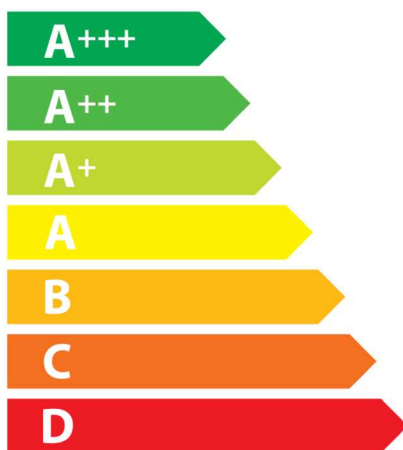

ENERG
енергия · ενέργεια

Y IJA
IE IA

SAMSUNG

NK24C5070US

B

80
kWh/annum

ABCDEF G

ABCDEF G

ABCDEF G

70dB

65/2014

ENERG

енергия · ενέργεια
ENERĠI

SAMSUNG

NK24C5070US

B