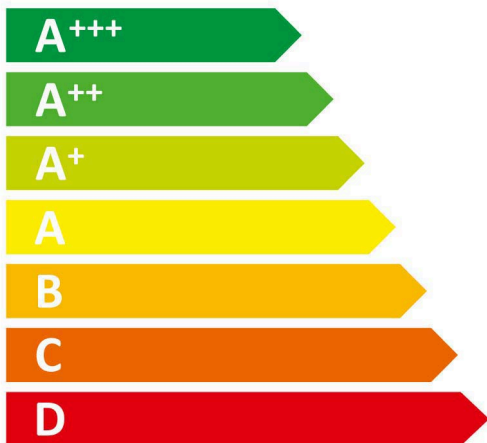

ENERG
енергия · ενεργεια

SIEMENS

WQ45B2AXTR

A+++

ENERJİ
ENERGIA · ЕНЕРГИЯ · ΕΝΕΡΓΕΙΑ
ENERGIJA · ENERGY · ENERGIE
ENERGI

193,0
kwh/yıl

195
dk/döngü*

9,0
kg