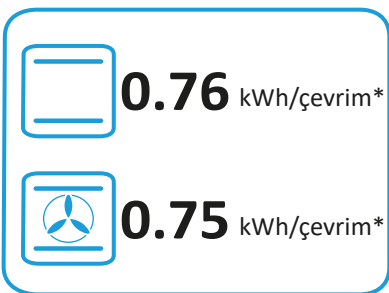

ENERG

енергия - ενέργεια
ENERGI

SAMSUNG

NV60M7140BW / TR

* ЦИКЪЛ · cyklus · portion · zyklus · πρόγραμμα · ciclo · tsükkel · ohjelma · ciklus
ciklas · cikls · ě iklu · cyclus · cykl · ciclu · program · cykel · çevrim